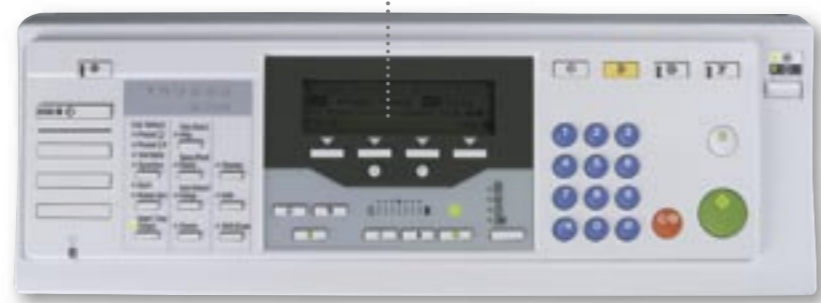

Aficio™ 240W

RICOH
Image Communication

Impromat - oficiální obchodní a servisní zástupce
firmy RICOH v ČR a SR

RICOH
Image Communication

Prvotřídní výkonnost a snadná obsluha v jediném zařízení

Zvládá stále vaše analogová velkoformátová kopírka plnit všechny požadavky? Už jste přemýšleli nad malou produktivitou vašeho inkoustového plotru a o následných vysokých provozních nákladech? Všechny tyto nedostatky můžete okamžitě vyřešit s RICOH Aficio™ 240W. Tento multifunkční systém typu vše-v-jednom patří k nejkompaktnějším A0 zařízením na světě. Při pravém rozlišení 600 dpi pro tisk, kopírování i skenování nabízí nejlepší dostupnou kvalitou výstupu. Názorný ovládací panel, snadné založení papíru a opravdová jednoduše zaručují pro uživatele snadnou obsluhu. Odteď jsou již drahé a časově náročné tisky mimo firmu minulostí, neboť Aficio™ 240W podporuje všechny velikosti papíru od šířky 182 mm až po 914 mm. Vybavena nejmodernější digitální technologií určuje kopírka Aficio™ 240W nový standard pro tento trh a poskytuje maximálně pohodlnou obsluhu a kvalitu výstupu v jediném kompaktním zařízení.