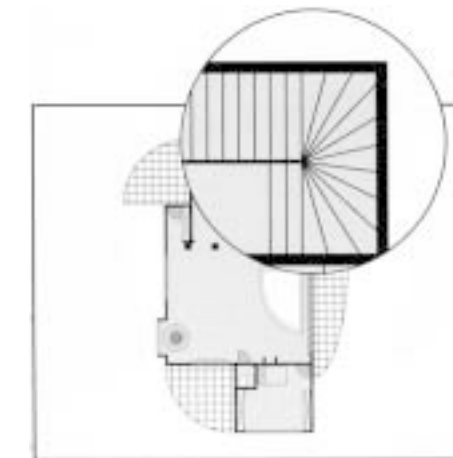

Spolehlivé a kvalitní kopírování

Zákazníci nejčastěji upřednostňují vysokou kvalitu. Nová RICOH FW770 nabízí vrcholnou kvalitu ve velkoformátovém kopírování na běžný papír. Polotóny a jemné linie jsou reprodukovány perfektně a dokonce i staré nekvalitní kopie ze čpavkových strojů vycházejí ze stroje díky 14 stupňům sytosti jako nové.

Připravena pro budoucnost

FW770 zhotovuje excelentní A0 kopie, splní všechny kopírovací požadavky všech typů projektových kanceláří a disponuje kapacitou, která umožní vaší firmě růst. Pořízení přídatných zařízení jako automatický podavač z role nabízí stálý přísun papíru a zvýšenou produktivitu. FW770 je pokaždé připravena pro rostoucí požadavky vaší firmy.

Pomocí přepínače podávání originálu mohou být podány buď automaticky nebo manuálně a netrpí poškozením. Tlusté nebo slepené originály mohou být podány přes speciálně vytvořený zadní podavač, který stoprocentně zamezí jejich zničení.

Spousta typů papíru

Technické výkresy, architektonické nákresy, plakáty a mapy jsou jen některé z dokumentů, které kopírujete denně. Díky svým automatickým podavačům z jedné nebo dvou rolí je FW780 vhodně vybavena ke zhotovení kopie na různé formáty a typy papíru.