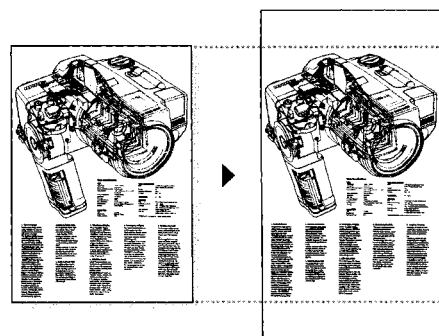

A samozřejmě je u FW770 / 780, stejně jako u všech RICOH strojů, zodpovědnost k životnímu prostředí ve všech designu, provozu a údržby.

Kombinovaná síla formátu A0

Optimální kvalita, produktivita a pružnost jsou důležité při zvyšování pracovního výkonu. S vysokou kvalitou kopírování a množstvím výkonných a snadno použitelných funkcí nabízejí FW770 / 780 přesné velkoformátové kopírování a uspokojí všechny profesionální potřeby projektových kanceláří nebo copy shopů.

Nejlepší výsledky výstupu

Ke splnění všech vašich kopírovacích požadavků nabízí FW770 / 780 možnost nastavení teploty zažehlování. Navolením správného nastavení toner přesně splyne s kopírovacím médiem, ať už kopírujete na běžný papír, pauzovací papír nebo polyesterový film.

Vysoký výkon

FW770 / 780 je určena pro rychlé a výkonné kopírování a tím se stává ideální pro vaše zaneprázdněné firmy. Díky krátkému času zahřátí a rychlosti 3,6 metru za minutu zhotoví FW770 / 780 kopie tehdy, když je potřebujete.

Výjimečná pružnost

K lepšímu přizpůsobení stroje v prostředí vaší firmy nabízí FW770 / 780 řadu vynikajících inovačních funkcí. Pokud potřebujete kopírovat pouze části

dokumentu, můžete použít funkci „Částečná kopie“ a ušetříte spoustu času a papíru. A pokud potřebujete kopie děrovat, funkce „Nastavení okraje“ snadno vytvoří okraj a vy máte jistotu, že otvory nebudou zasahovat do obrazu.

Nekomplikované a jednoduché

FW770 / 780, vytvořená pro rychlou tvorbu kopií, nabízí kompletní obsluhu zepředu a jednoduchý ovládací panel v kompaktním designu. Založení papíru se navíc díky novému systému role papíru stává rutinní záležitostí, stejně jako je snadné založení nové nádoby s tonerem.