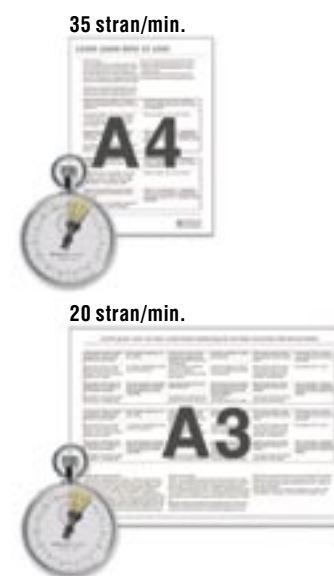

Ať už tisknete na formát A4 nebo A3, tiskárna Aficio™ AP610N vás ohromí vysokou rychlostí tisku.

Nadstandardní kapacita

Tiskárna Aficio™ AP610N spolu s volitelnými vstupními zásobníky může disponovat kapacitou až 1.600 listů. Pro doplnění vstupních možností je k dispozici ruční podavač a volitelný podavač obálek. Instalace volitelného příslušenství je velmi jednoduchá, stačí „zaklapnout“ na své místo a vše je nastaveno, to vše samozřejmě bez nutnosti použití dalších nástrojů. Duplexní jednotka zase napomáhá k šetření papíru a ochraně životního prostředí. Své místo nalezne i formát A3, který dává větší prostor pro prezentaci výstupů. Všechny tyto vlastnosti dohromady činí z tiskárny Aficio™ AP610N ideálního partnera pro tisk profesionálně vyhlížejících dokumentů.

Výkonné funkce

Po instalaci volitelného pevného disku můžete díky funkci důvěrného tisku tisknout vaše diskrétní dokumenty až po zadání hesla na ovládacím panelu zařízení. Funkce zkušebního tisku zase eliminuje chybné výtisky, neboť tisk více sad volíte přímo z tiskárny bez nutnosti opětovného zadání tiskové úlohy.

Nízké náklady na vlastnictví

Tiskárna Aficio™ AP610N díky možnostem duplexního tisku, tisku do formátu A3, důvěrnému tisku a impozantní produktivitě představuje ideální kombinaci poměru ceny a výkonu. Uvedené navíc doplňuje možnost zařazení tiskárny do multiplatformního prostředí a možnost její vzdálené správy.