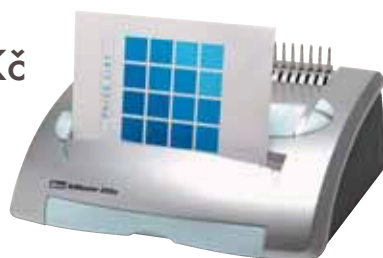

11 990 Kč

19 990 Kč

ibico® IBIMASTER 250E

Parametry odlišné od vazače IbiMaster 250:

Kapacita:

- děrování až 20 listů papíru 80 g/m² současně

Obsluha:

- elektrické děrování
- manuální vázání

ibico® IBIMASTER 300

Použití:

- vazba do plastových hříbetů
- děrování i pro čtyřkroužkový pořadač

Kapacita:

- pracovní šíře 315 mm
- vázací kapacita až 500 listů papíru 80 g/m²
- děrování pro vazbu až 20 listů papíru 80 g/m² současně
- děrování pro kroužkový pořadač až 30 listů papíru 80 g/m² současně

Obsluha:

- manuální děrování a vazba
- pevná hloubka děrování a nastavitelný doraz polohy papíru